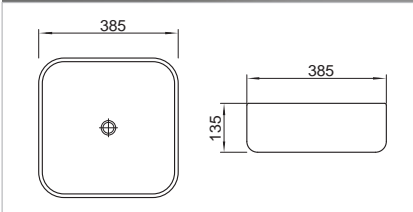

화장대용 사각 세면기
size: 560×420×180mm

HCL-5204

화장대용 타원 세면기
size: 400×330×145mm

[Lavatory (세면기)]

HCL-5301

화장대용 곡선 세면기
size: 590×390×130mm

HCL-5401

화장대용 사각 세면기
size: 520×420×150mm

HCL-5402

화장대용 사각 세면기
size: 480×370×130mm

HCL-5403

화장대용 사각 세면기
size: 480×370×130mm

HCL-5404

화장대용 사각 세면기
size: 480×270×135mm

HCL-5405

화장대용 사각 세면기
size: 385×385×135mm