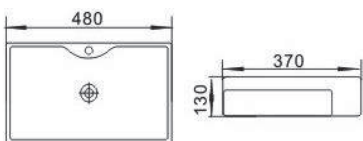

HCL-5403

화장대용 사각 세면기
size: 480×370×130mm