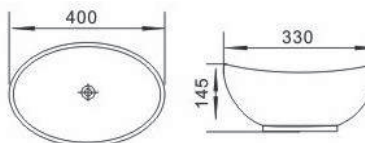

HCL-5204

화장대용 타원 세면기
size: 400×330×145mm