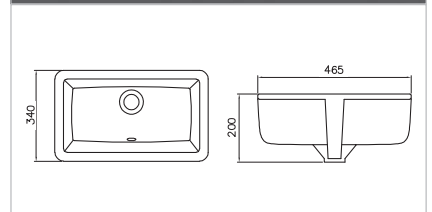

HCL-7401

언더카운터형 사각 세면기
size: 465×340×200mm