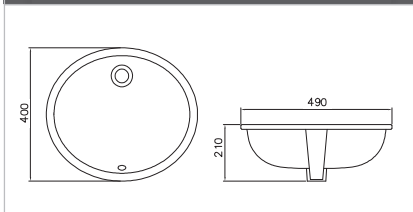

HCL-5406

화장대용 사각 세면기
size: 500×390×130mm

HCL-5407

화장대용 사각 세면기
size: 600×340×110mm

HCL-6201

탑카운터형 타원 세면기
size: 500×420×190mm

HCL-7201CL

언더카운터형 타원 세면기
size: 490×425×180mm