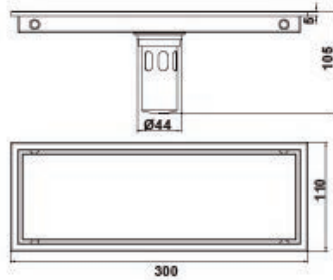

AB-623

직사각유가
규격: 300x110x105mm
배수구: $\phi 44$, 재질: STS304