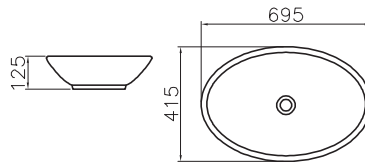

평면볼임 세면기
size: 485×405×810mm

HCL-3002

평면볼임 세면기
size: 430×360×180mm

HCL-5201

화장대용 타원 세면기
size: 695×415×125mm

HCL-5202CL

화장대용 타원 세면기
size: 590×400×160mm

HCL-5203