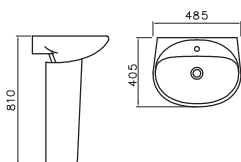

SWF-1706090M

5mm glass mirror

size: 750×40×500mm
 size: 900×40×500mm

[Lavatory (세면기)]

HÜ
LAVATORIES

HCL-1203

평면볼임 세면기
size: 630×450×830mm

HCL-1204

평면볼임 세면기
size: 485×405×810mm

HCL-3002

평면볼임 세면기
size: 430×360×180mm

HCL-5201

화장대용 타원 세면기
size: 695×415×125mm

HCL-5202CL

화장대용 타원 세면기
size: 590×400×160mm

HCL-5203