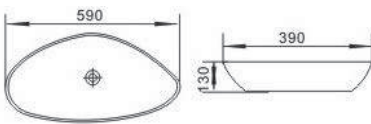

화장대용 사각 세면기
size: 560×420×180mm

HCL-5204

화장대용 타원 세면기
size: 400×330×145mm

[Lavatory (세면기)]

HCL-5301

화장대용 곡선 세면기
size: 590×390×130mm

HCL-5401

화장대용 사각 세면기
size: 520×420×150mm