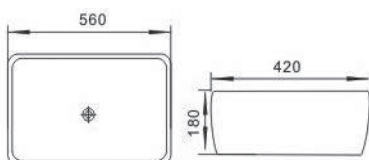

SWF-1706090M

5mm glass mirror

size: 750×40×500mm
 size: 900×40×500mm

[Lavatory (세면기)]

HÜ
LAVATORIES

HCL-1203

평면볼임 세면기
size: 630×450×830mm

HCL-1204

평면볼임 세면기
size: 485×405×810mm

HCL-3002

평면볼임 세면기
size: 430×360×180mm

HCL-5201

화장대용 타원 세면기
size: 695×415×125mm

HCL-5202CL

화장대용 타원 세면기
size: 590×400×160mm

HCL-5203

화장대용 사각 세면기
size: 560×420×180mm

HCL-5204

화장대용 타원 세면기
size: 400×330×145mm

[Lavatory (세면기)]

HCL-5301

화장대용 곡선 세면기
size: 590×390×130mm

HCL-5401

화장대용 사각 세면기
size: 520×420×150mm