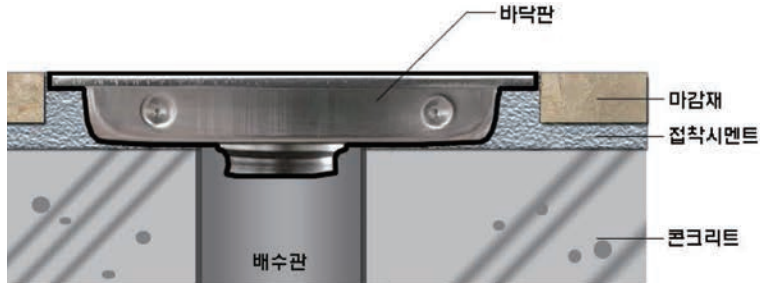

원형유가
 규격: ϕ 150x105mm
 배수구: ϕ 44, 재질: STS304

AB-623

직사각유가
규격: 300x110x105mm
배수구: $\phi 44$, 재질: STS304

1. 바닥판의 시공

- 배수관과 바닥판의 중심을 맞추고 접착시멘트로 고정시킨다.
- 바닥판 주변으로 마감재를 시공한다

2. 트랩의 조립

- 그림의 순서대로 트랩을 바닥판에 끼워넣는다.
- 사용중 배수가 원활하지 않을시에는 트랩에 낀 오물을 제거하여 청소해준다.