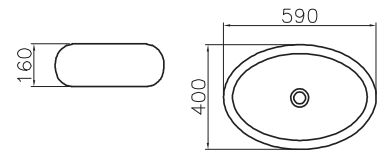

평면볼임 세면기
size: 485×405×810mm

HCL-3002

평면볼임 세면기
size: 430×360×180mm

HCL-5201

화장대용 타원 세면기
size: 695×415×125mm

HCL-5202CL

화장대용 타원 세면기
size: 590×400×160mm

HCL-5203