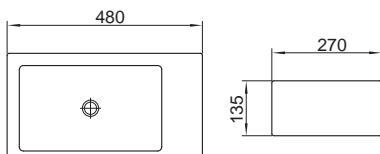

HCL-5402

화장대용 사각 세면기
size: 480×370×130mm

HCL-5403

화장대용 사각 세면기
size: 480×370×130mm

HCL-5404

화장대용 사각 세면기
size: 480×270×135mm

HCL-5405

화장대용 사각 세면기
size: 385×385×135mm