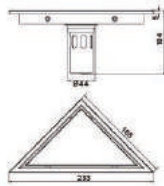

AB-620

삼각유가
규격: 165x223x104mm
배수구: ϕ 44, 재질: STS304