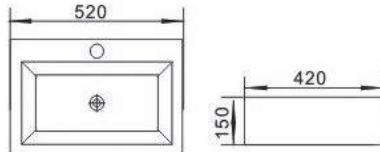

평면볼임 세면기
size: 485×405×810mm

HCL-3002

평면볼임 세면기
size: 430×360×180mm

HCL-5201

화장대용 타원 세면기
size: 695×415×125mm

HCL-5202CL

화장대용 타원 세면기
size: 590×400×160mm

HCL-5203

화장대용 사각 세면기
size: 560×420×180mm

HCL-5204

화장대용 타원 세면기
size: 400×330×145mm

[Lavatory (세면기)]

HCL-5301

화장대용 곡선 세면기
size: 590×390×130mm

HCL-5401

화장대용 사각 세면기
size: 520×420×150mm