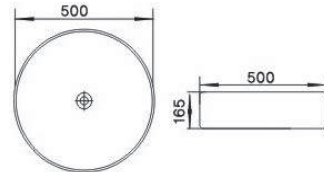

HCL-7401

언더카운터형 사각 세면기
size: 465×340×200mm

[Lavatory (세면기)]

HCL-5503

화장대용 원형 세면기
size: 395×395×155mm

HCL-5504 (골드)

화장대용 원형 세면기
size: 500×500×165mm

HCL-5505 (골드)