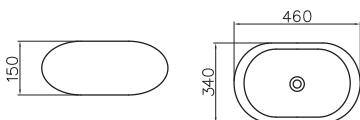

HCL-5506

화장대용 원형 세면기
size: 460×340×150mm