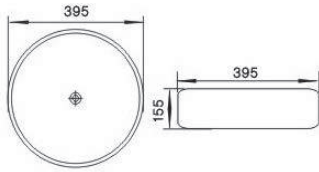

HCL-7401

언더카운터형 사각 세면기
size: 465×340×200mm

[Lavatory (세면기)]

HCL-5503

화장대용 원형 세면기
size: 395×395×155mm

HCL-5504 (골드)

화장대용 원형 세면기
size: 500×500×165mm

HCL-5505 (골드)