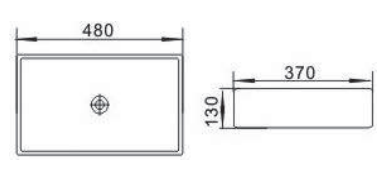

HCL-5505 (골드)

화장대용 사각 세면기
size: 480×370×130mm