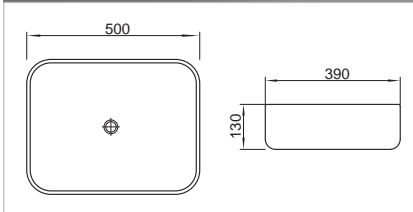

HCL-5406

화장대용 사각 세면기
size: 500×390×130mm