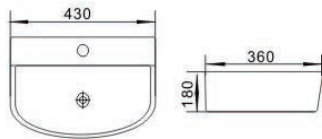

SWF-1706090M

5mm glass mirror

size: 750×40×500mm
 size: 900×40×500mm

[Lavatory (세면기)]

HÜ
LAVATORIES

HCL-1203

평면볼임 세면기
size: 630×450×830mm

HCL-1204

평면볼임 세면기
size: 485×405×810mm

HCL-3002

평면볼임 세면기
size: 430×360×180mm

HCL-5201

화장대용 타원 세면기
size: 695×415×125mm

HCL-5202CL

화장대용 타원 세면기
size: 590×400×160mm

HCL-5203