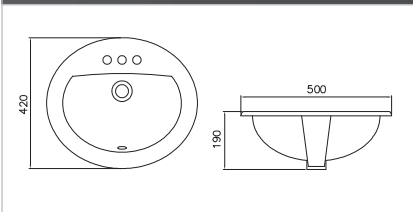

HCL-5406

화장대용 사각 세면기
size: 500×390×130mm

HCL-5407

화장대용 사각 세면기
size: 600×340×110mm

HCL-6201

탑카운터형 타원 세면기
size: 500×420×190mm

HCL-7201CL

언더카운터형 타원 세면기
size: 490×425×180mm