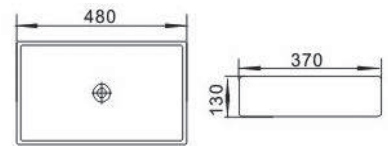

HCL-5402

화장대용 사각 세면기
size: 480×370×130mm