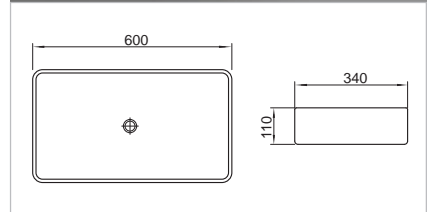

HCL-5407

화장대용 사각 세면기
size: 600×340×110mm